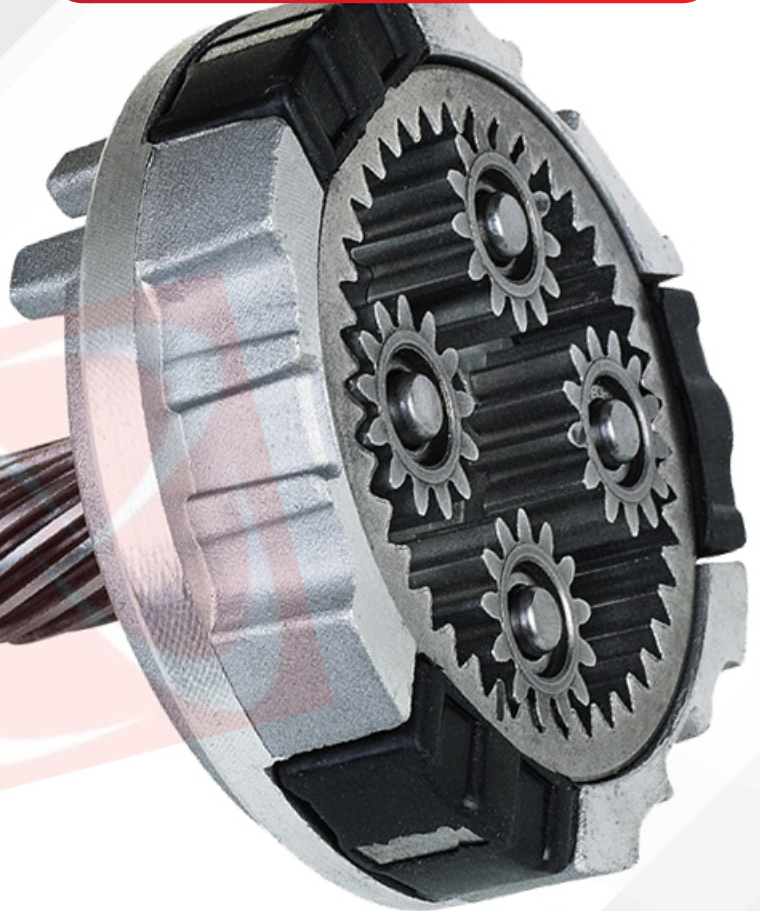

PLANETÁRIA

P1-063

FABRICANTE

BOSCH

Nº MOTOR

0 001 223 002, 0 001 223 003, 0 001
223 007, 0 001 223 016, 0 001 223 021,
0 001 223 024, 484 987 17, 500 307 724,
504 201 467, 929 018 59

Nº ORIGINAL

6 033 AD0 063

APLICAÇÕES

BOSCH-EV-Iveco-Caminhoes Daily 35
C9/ 35 C11/35 C13/S9/35 S11/35
S13/50 C11/50 C13, Deutz, KHD,
Thomas Equipment

PESO LÍQUIDO

533g

CÓD. DE BARRAS

7894733564334