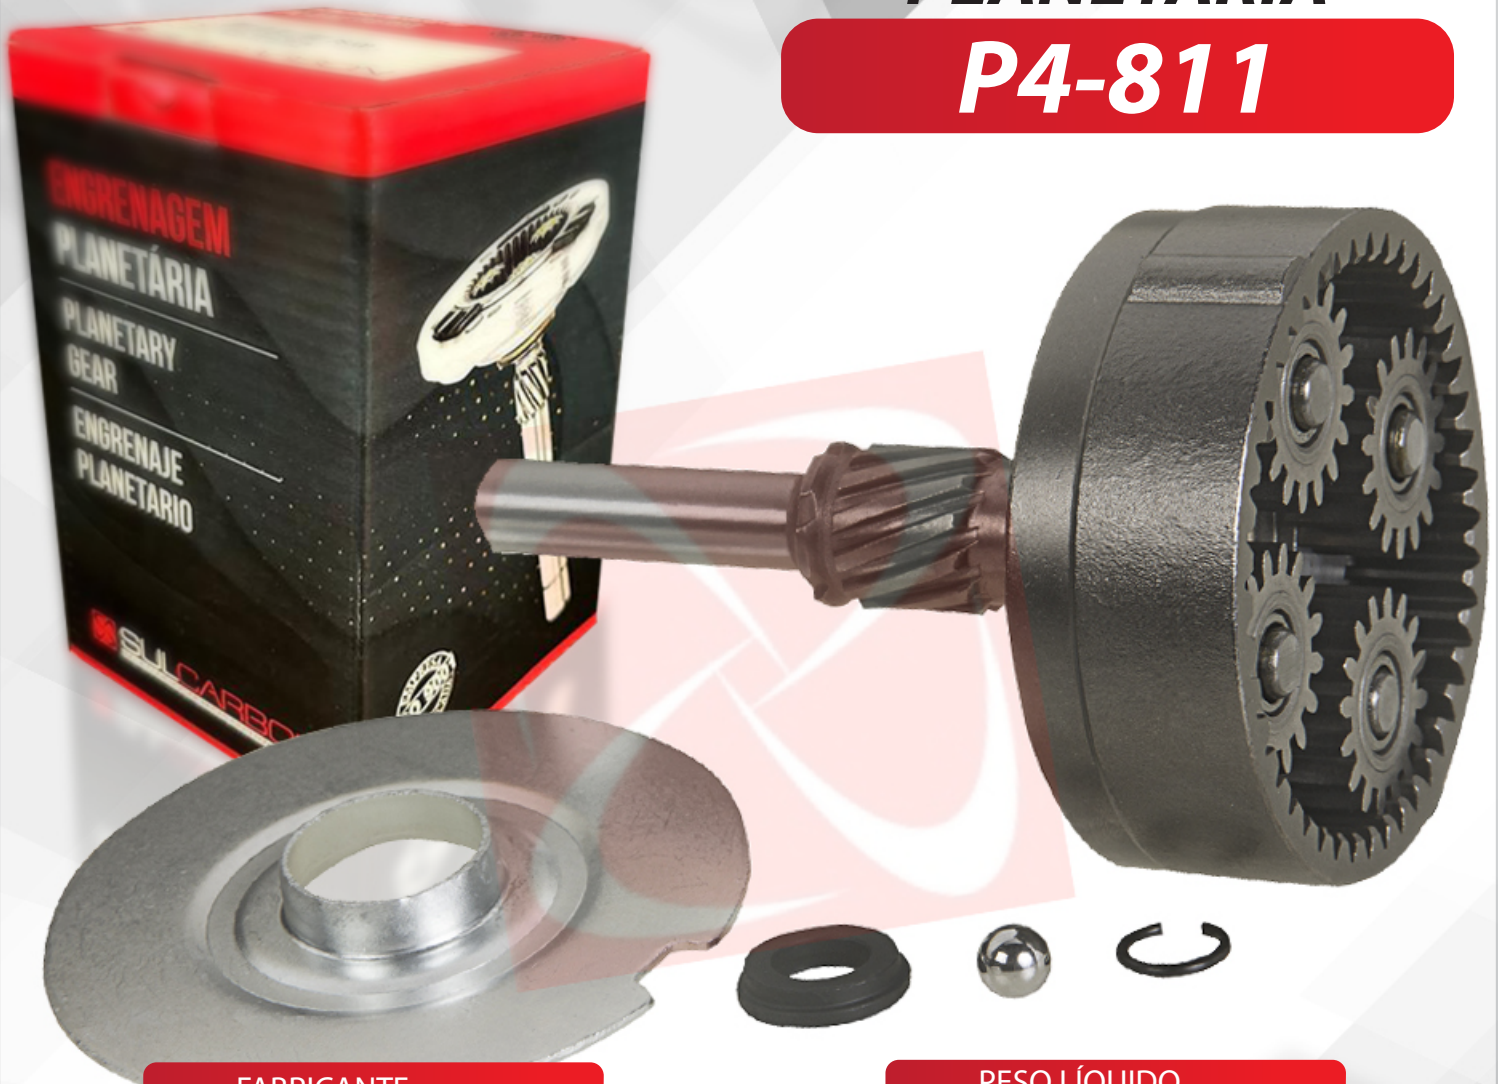

PLANETÁRIA

P4-811

FABRICANTE

DELCO

Nº MOTOR

8200331, 8200357, 8200850, 8200851,
75327465, 87739573, 3918378,
3926932, 7C4511001AB, BC4511001BA,
2R0911023C, 2R0911023E

Nº ORIGINAL

10515811, 10515810, 10518783

APLICAÇÕES

DELCO-29MT-Agrale, Atlas, Cummins,
Case, GM, Dynapac,
Fiat, Ford, Komatsu, Marcopolo, Muller,
New H, Randon, Rucker, Valmet, Valtra

PESO LÍQUIDO

890g

CÓD. DE BARRAS

7894733563870