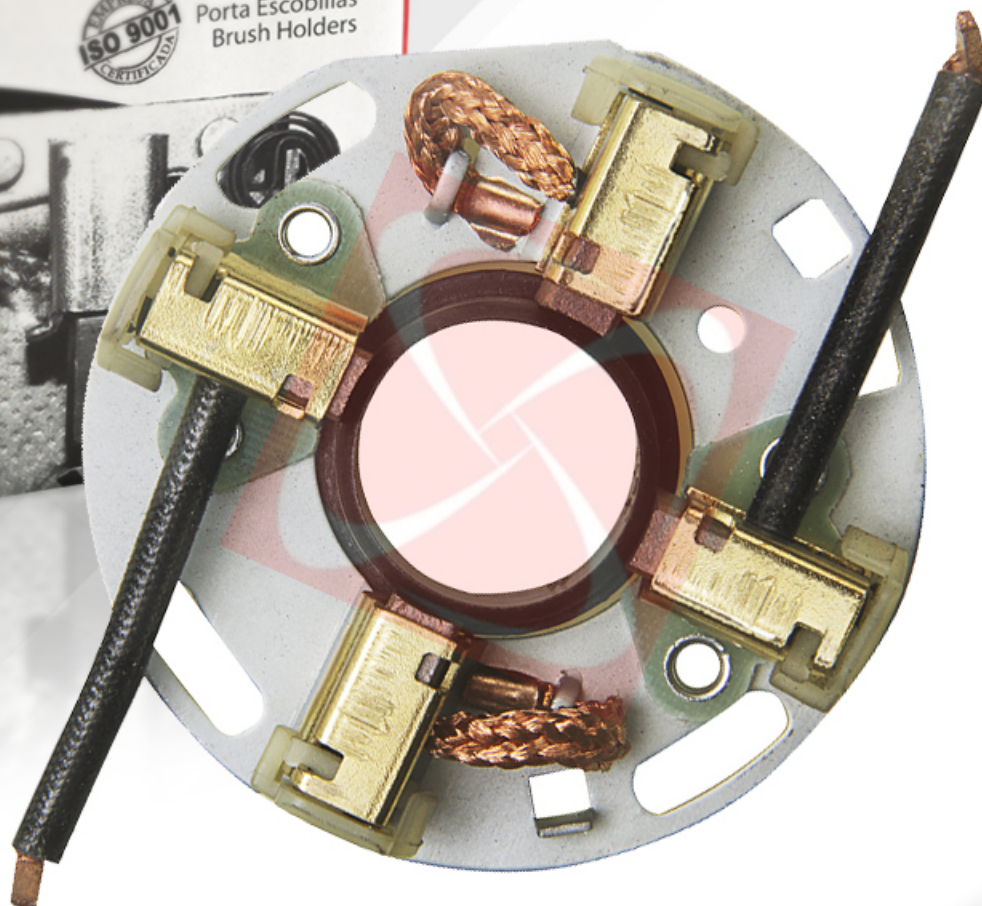

SULCARBON

LANÇAMENTOS JANEIRO 2024

**PORTA-
ESCOVAS**

A-367-12V

Nº MOTOR

D7G26, TS18E13, TS22E26, 201095,
438189, 458237, 726890

PESO LÍQUIDO

100g

DIMENSÕES DAS ESCOVAS

7 x 14 x 14mm

CÓD. DE BARRAS

7894733563672

APLICAÇÕES

VALEO – Citroen, Mini, Peugeot,
TOYOTA