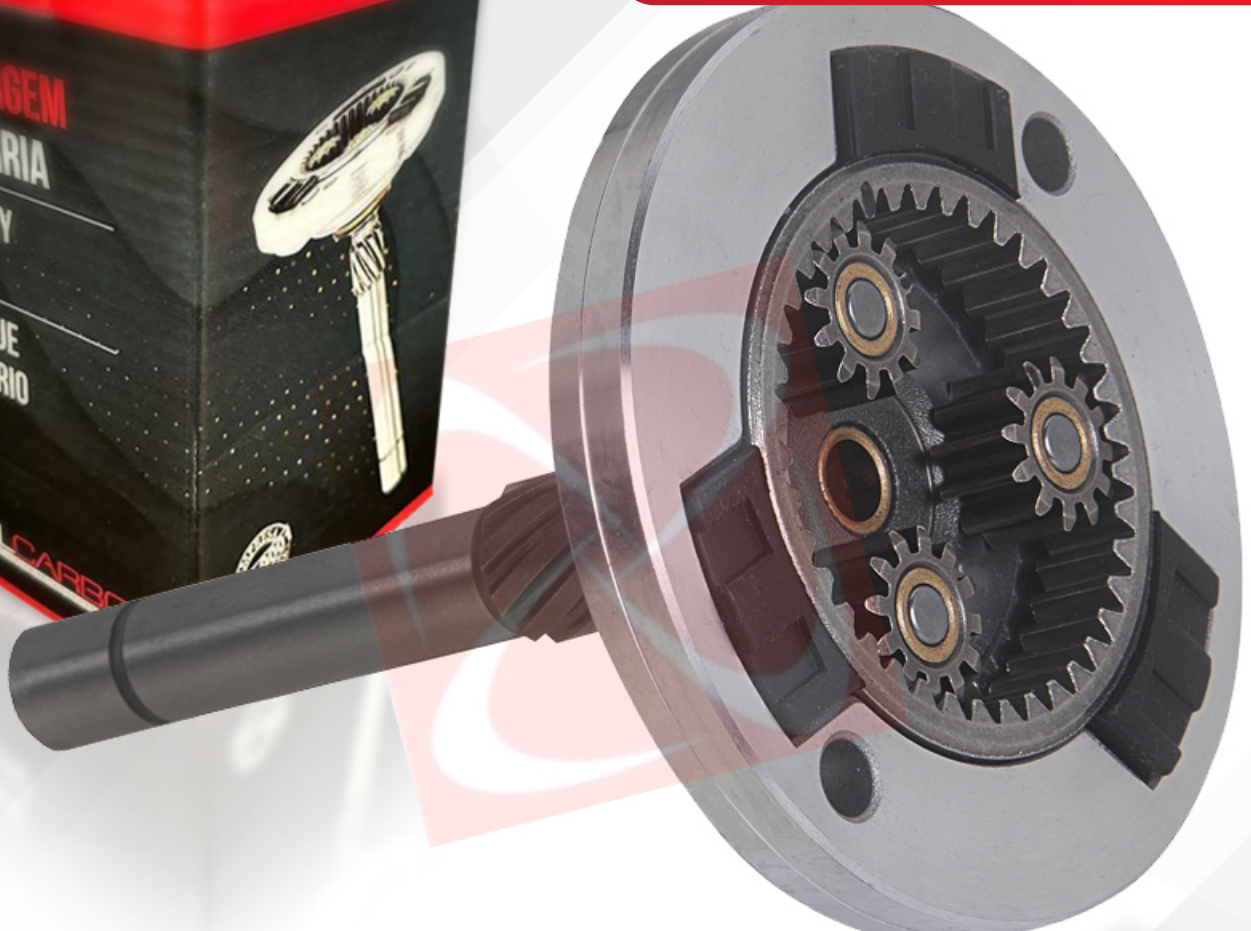

PLANETÁRIA

P2-221

FABRICANTE

PRESTOLITE

Nº MOTOR

352 59 310, 352 59 710, 352 59 720, 352 61 020, 352 61 175, YD00010680

Nº ORIGINAL

352 59 952, K01221, K01284

APLICAÇÕES

PRESTOLITE - M93R - AGCO, Indenor, Ford, Massey Ferguson, Peugeot

PESO LÍQUIDO

480g

CÓD. DE BARRAS

7894733563894