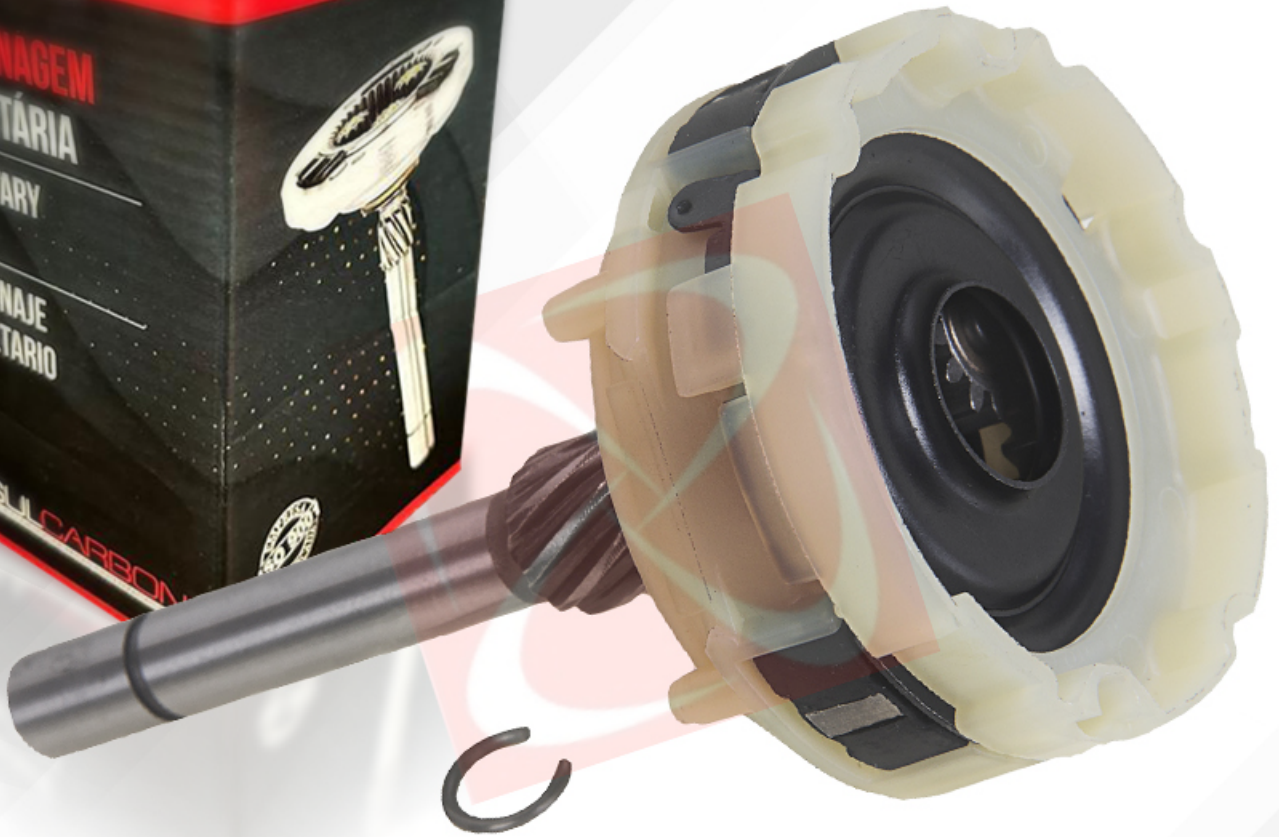

PLANETÁRIA

P1-512

FABRICANTE

BOSCH

Nº MOTOR

0 001 115 089

Nº ORIGINAL

1 006 200 512

APLICAÇÕES

BOSCH - Ford: Transit 2.2 TDCi, Transit 2.2 TDCi 4x4, Transit 2.2 TDCi RWD, Transit FT 2.2 TDCi 4X4, Transit FT 2.2 TDCi RWD

PESO LÍQUIDO

390g

CÓD. DE BARRAS

7894733563924