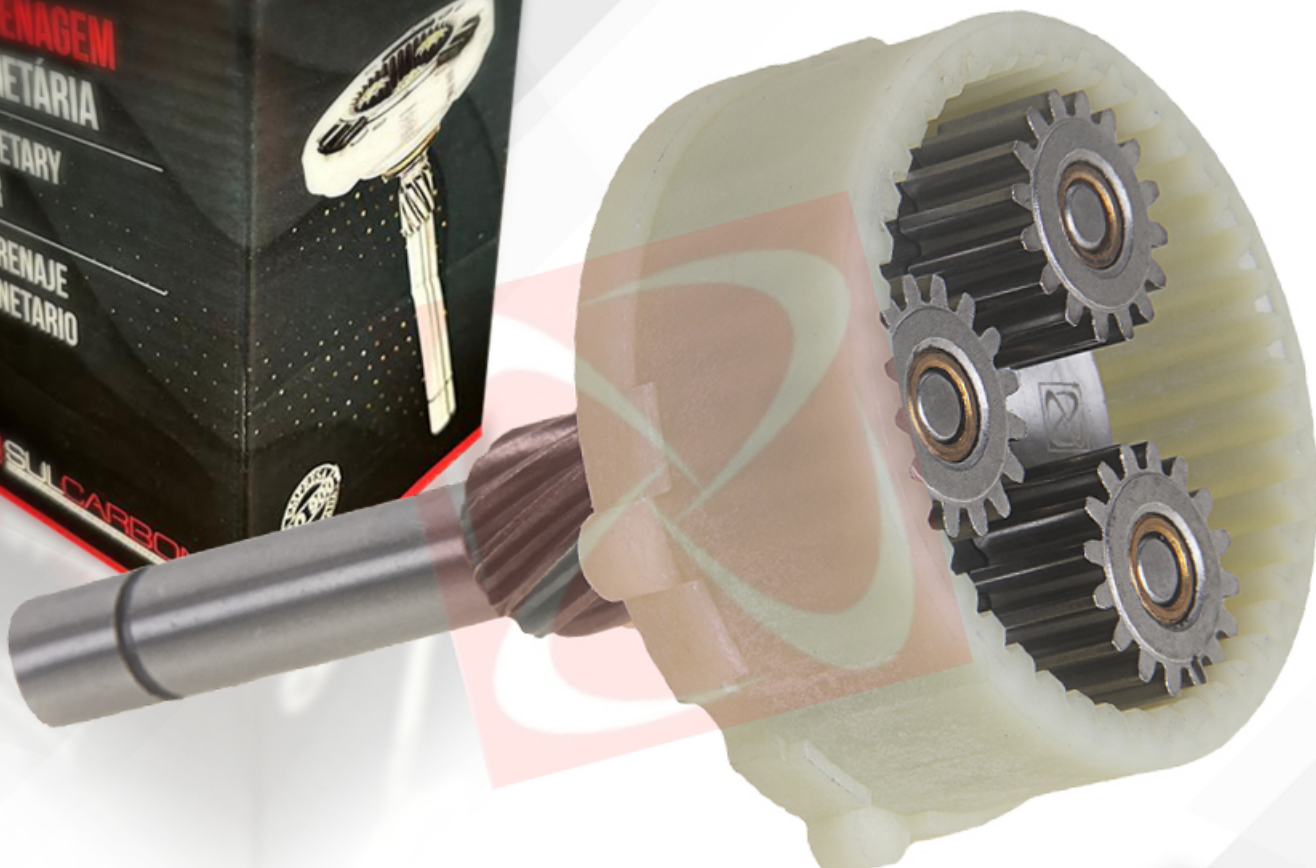

PLANETÁRIA

P4-890

FABRICANTE

DELCO

Nº MOTOR

8000014, 9000 890, 9000871,
9000979, 10465421, 10465462,
10465463,

Nº ORIGINAL

10492410, 10539148

APLICAÇÕES

DELCO - PG260/D - Clark, GM:
Blazer e S10 4.3 V6/Silverado 6.0
V8 c/ motor Vortex, Hyster, Yale

PESO LÍQUIDO

330g

CÓD. DE BARRAS

7894733563863