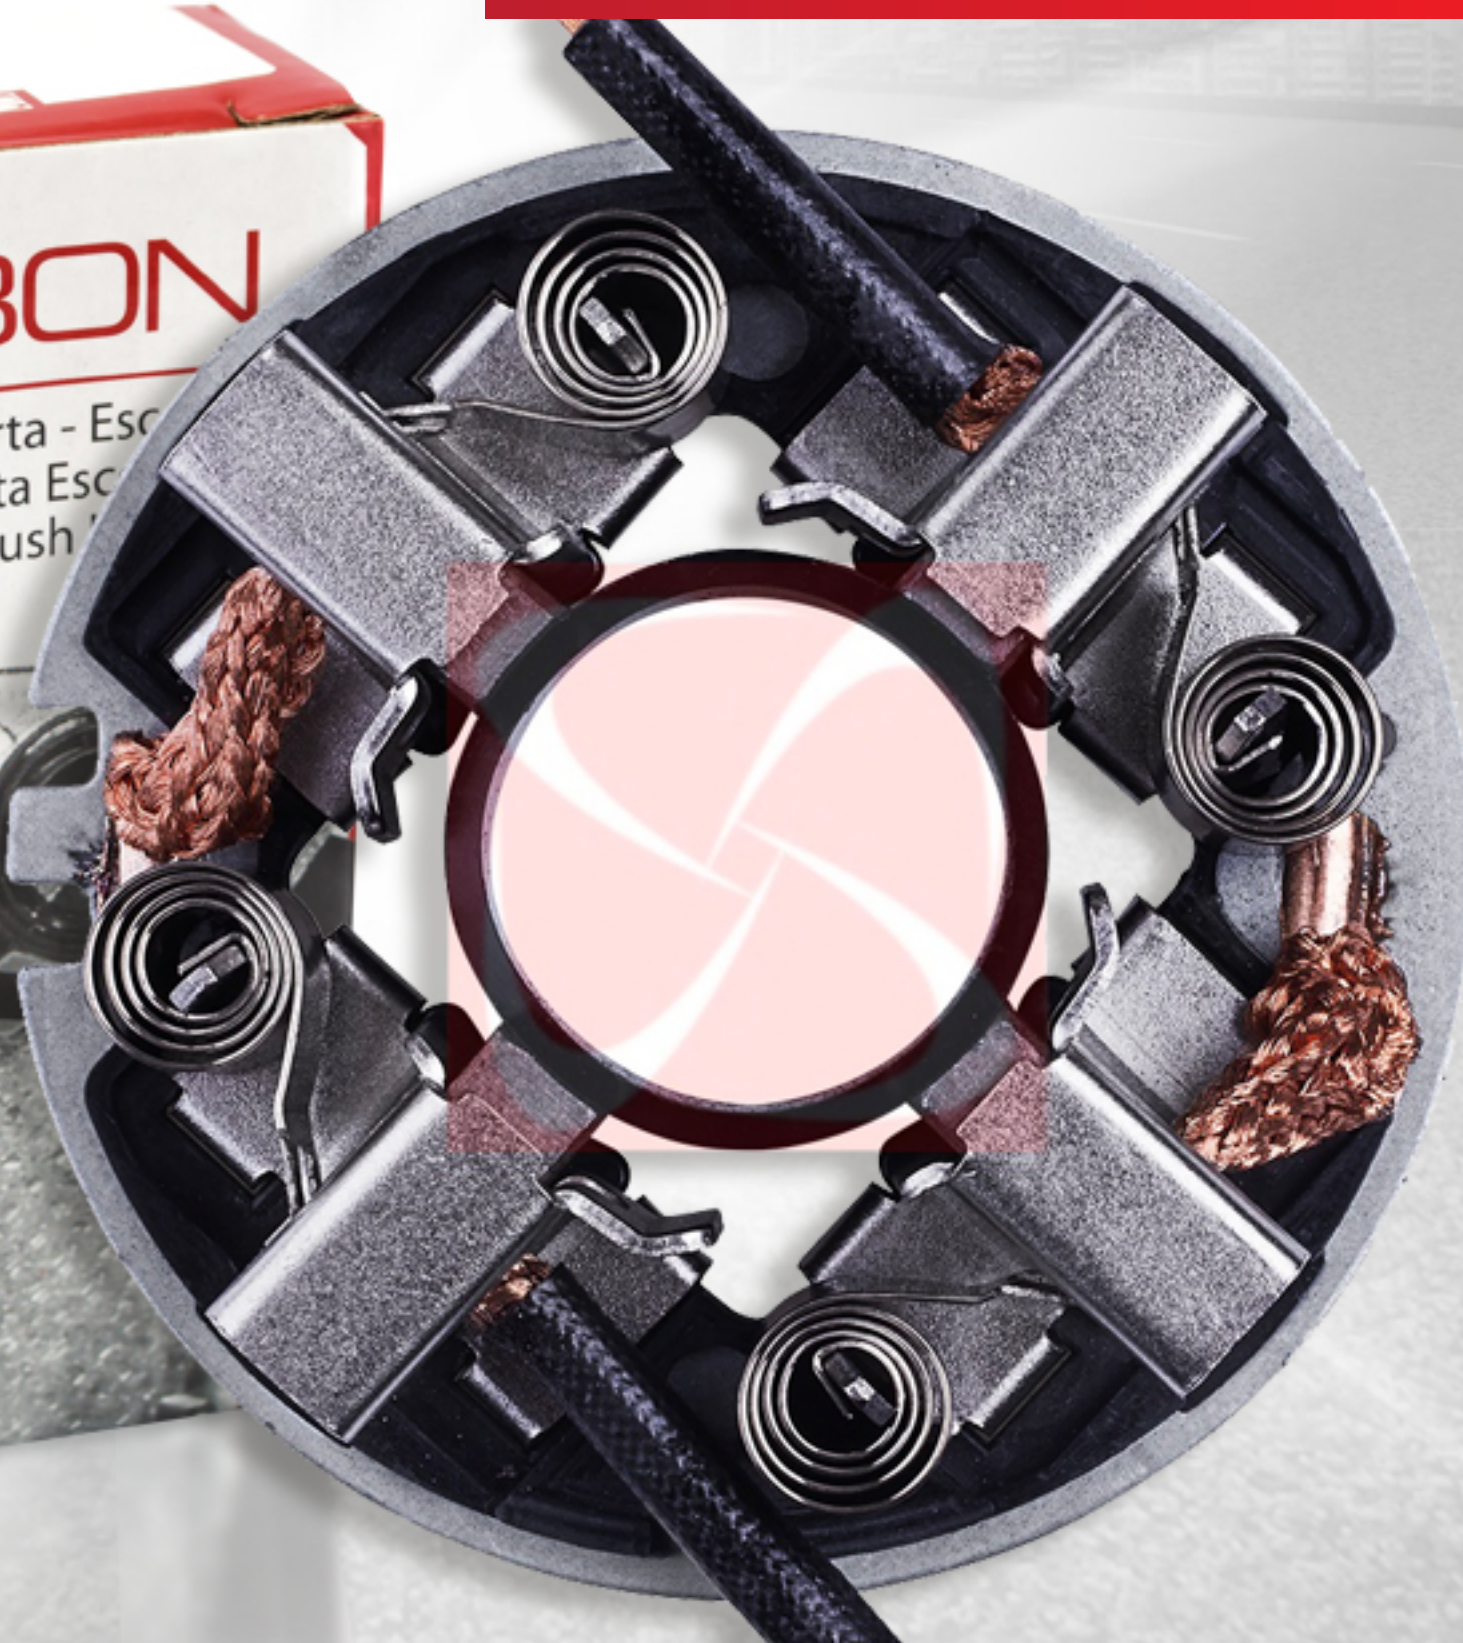

SULCARBON

PORTA ESCOVAS

A-369-12V

FABRICANTE

VALEO

Nº MOTOR

RSW22R-15, 867150405,
8671504, RSW22A12

DIMENSÃO DAS ESCOVAS

7 x 19,8 x 16 mm

APLICAÇÕES

VOLKSWAGEN:
Amarok 3.0 V6,
BMW: 320 2.0 i

PESO LÍQUIDO

145g

CÓD. DE BARRAS

7894733563641