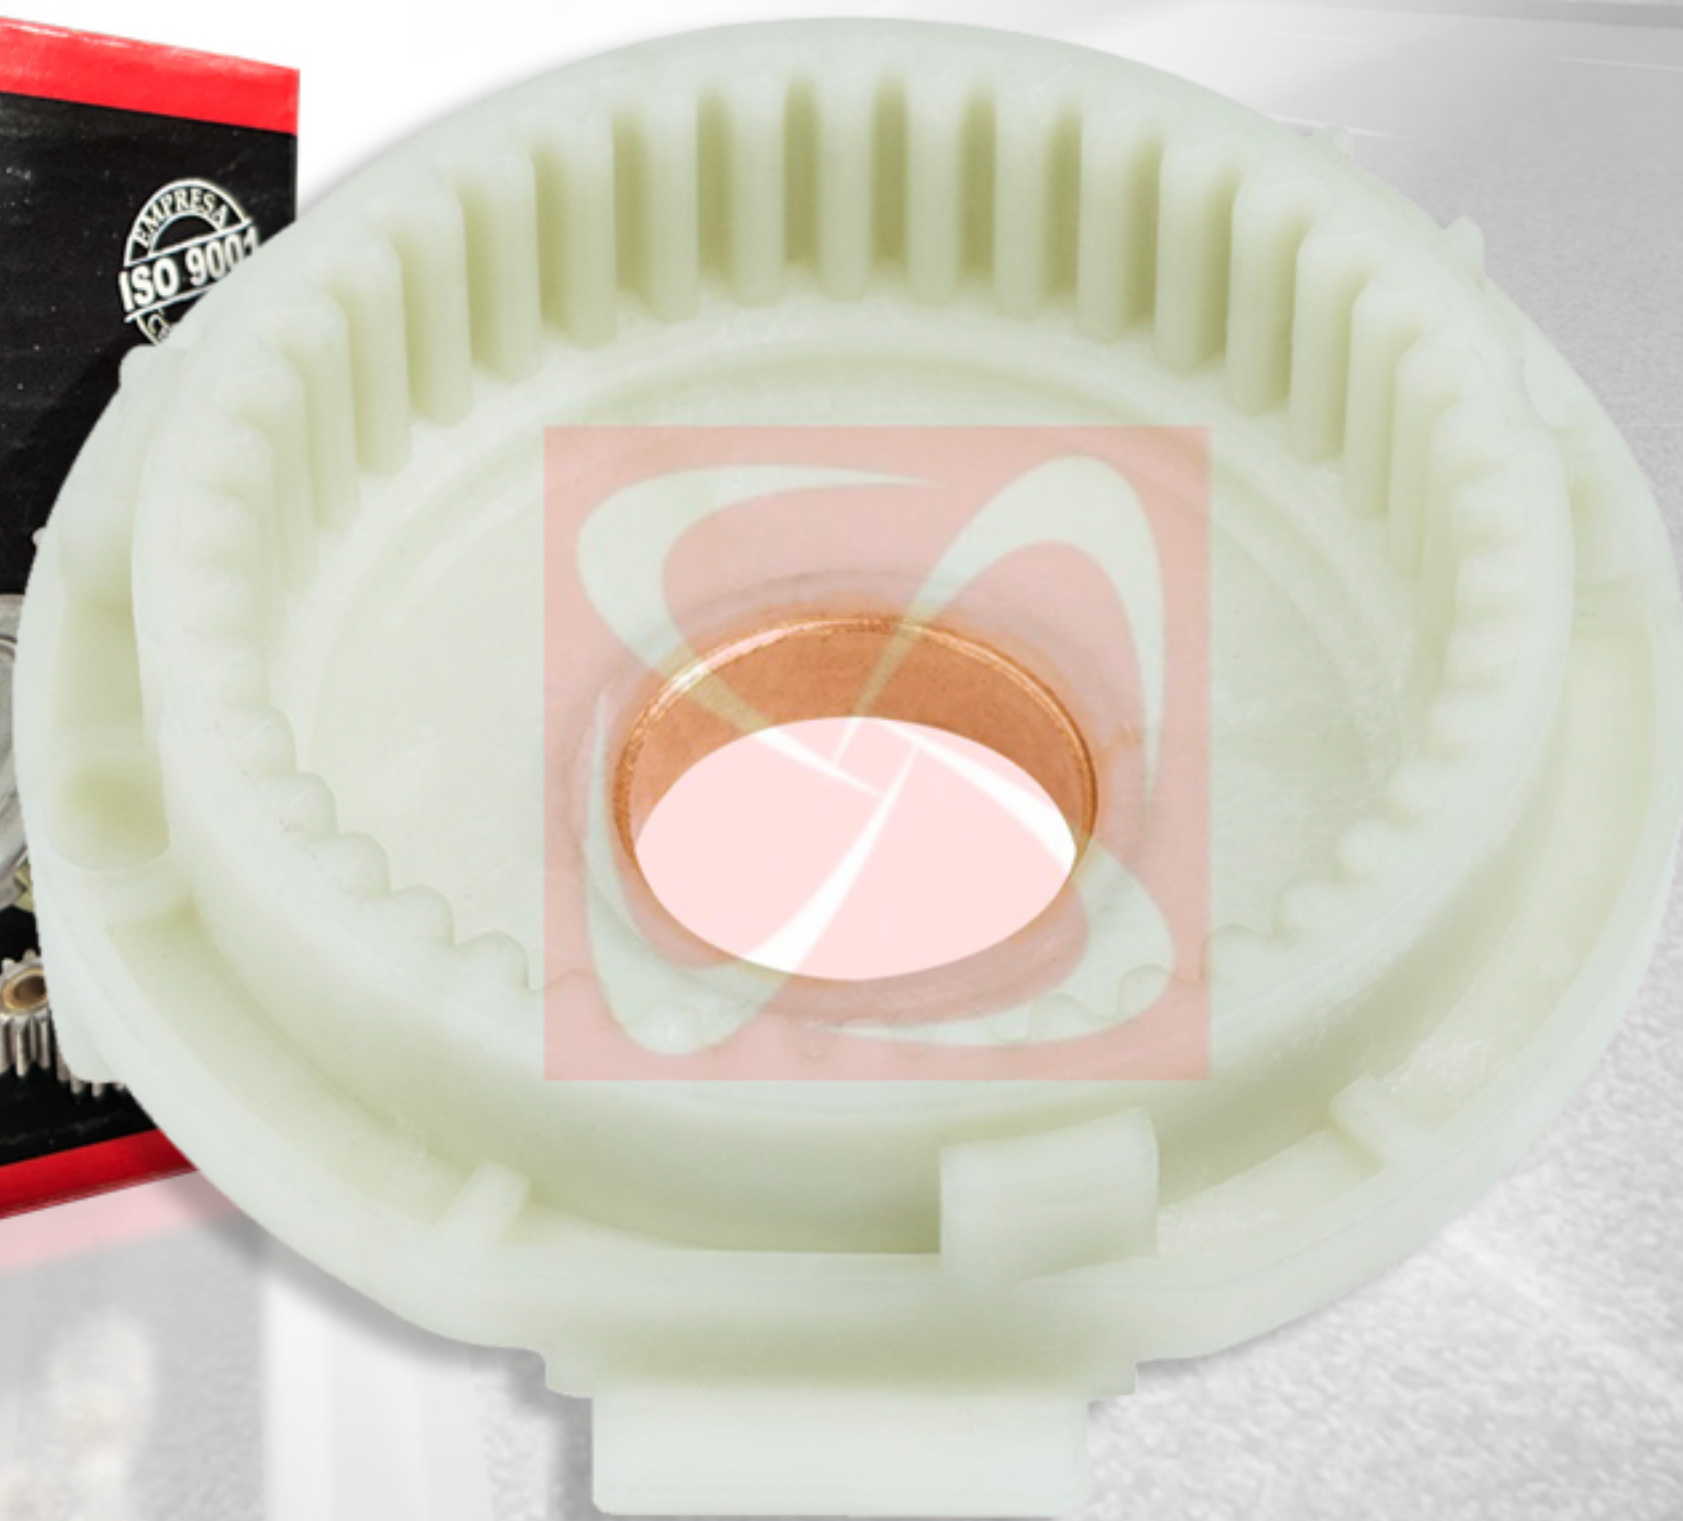

SULCARBON

REPARO DE PLANETÁRIA

RP-0168

FABRICANTE

BOSCH

Nº MOTOR

0 001 107 426, 0 001 107 425, 0
001 107 442, 0 001 107 443, 0
001 107 525, 0 001 107 526

Nº DE DENTES

42

APLICAÇÕES

BMW: 116i, 118i, 120i, 316i, 318i,
320i, 323i, 325 Ci, 325i, 328i, 330
Ci, 520i, 525i, 528i, 530i, X1 sDrive
18i, X3 3.0i, Z3 1.9, Z4 3.0i

PESO LÍQUIDO

60g

CÓD. DE BARRAS

7894733563689