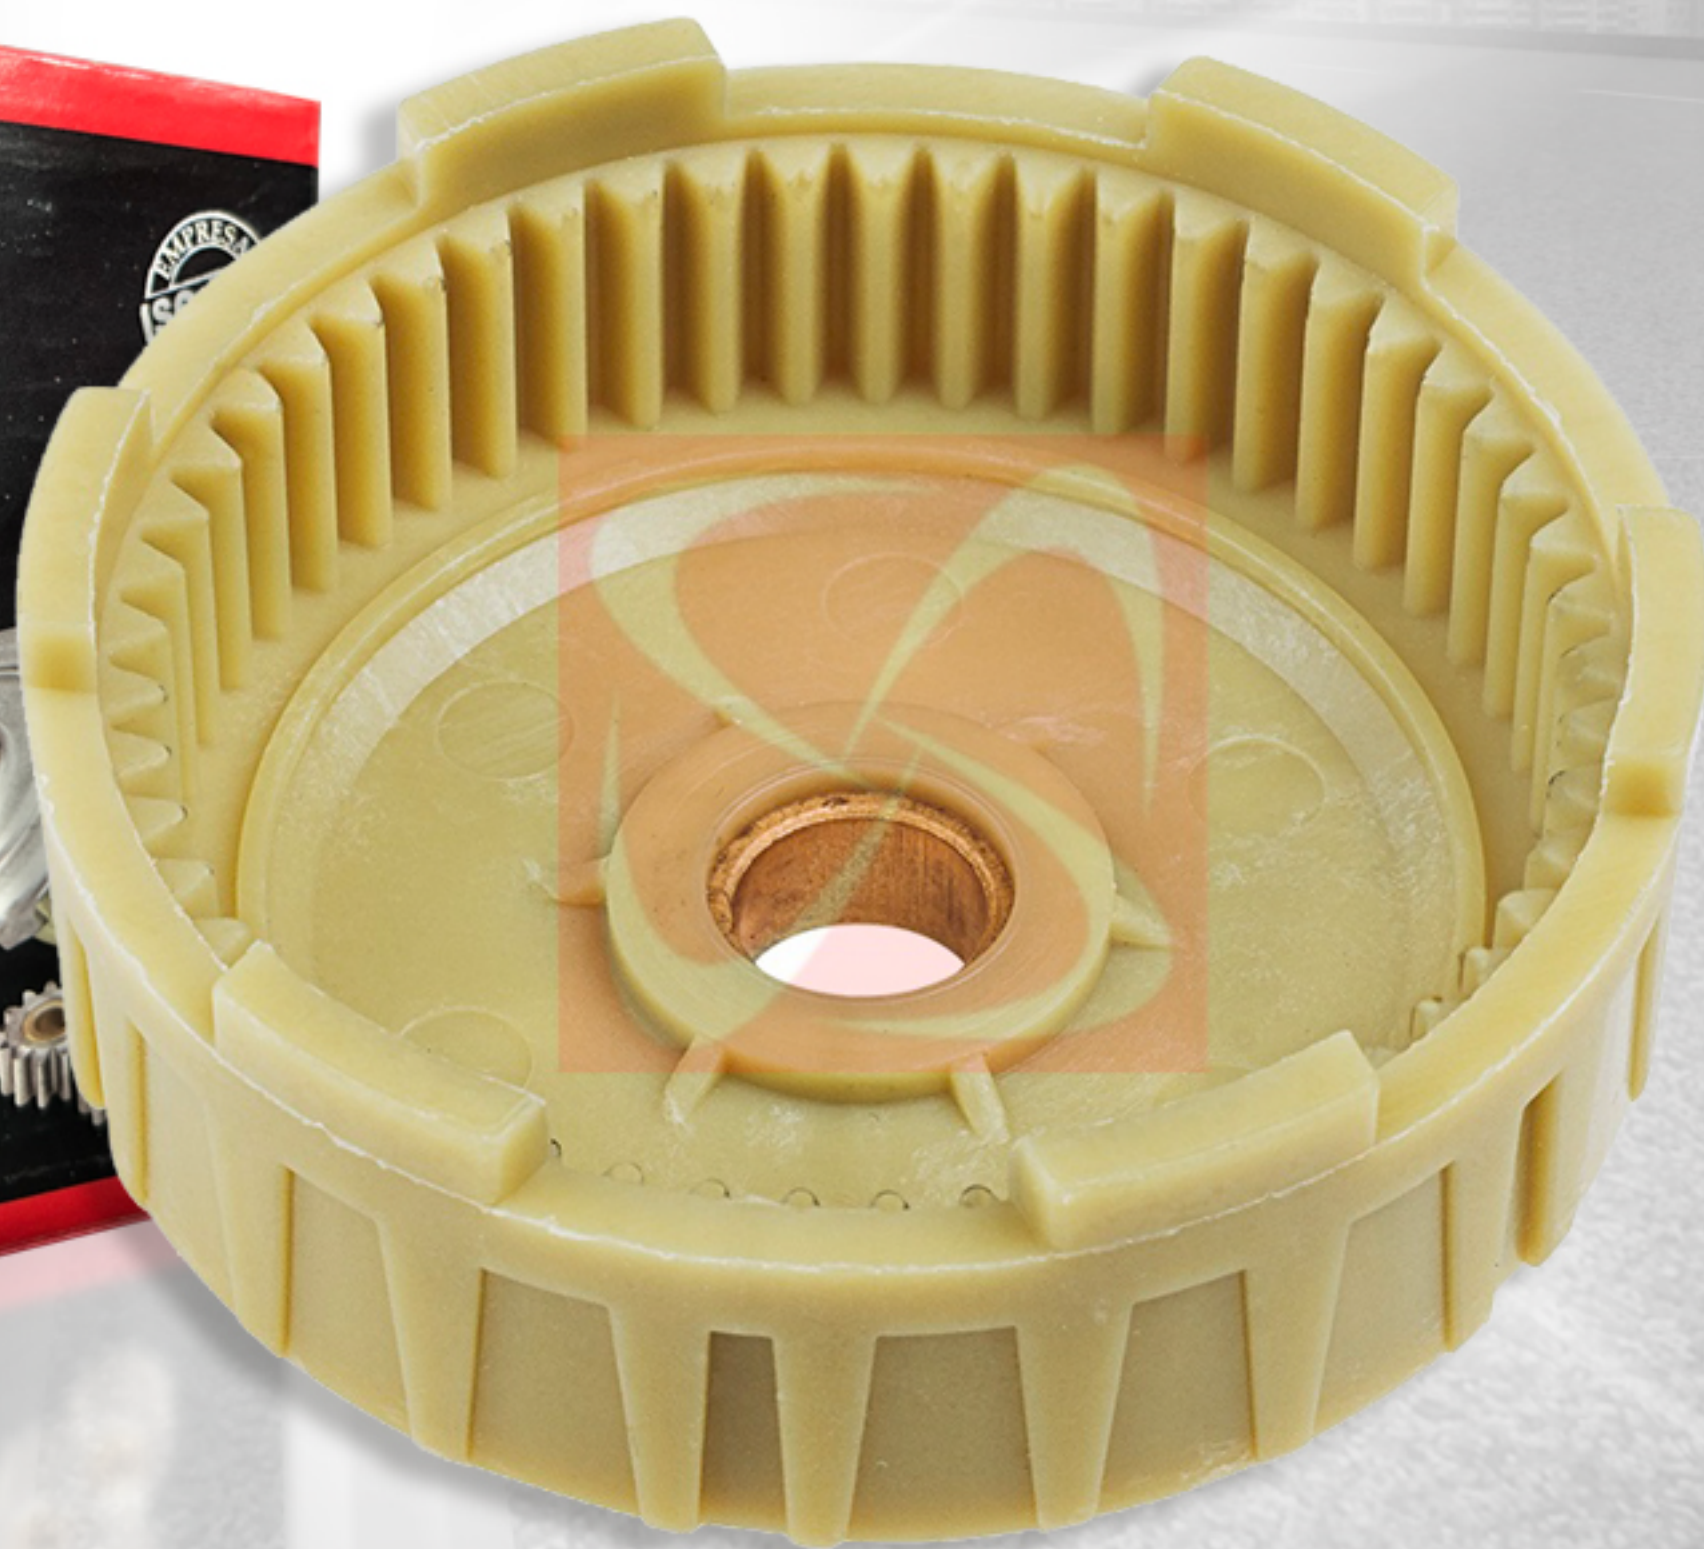

SULCARBON

REPARO DE PLANETÁRIA

RP-0170

FABRICANTE

BOSCH

Nº MOTOR

F 000 C60 004, F 000 C60 005, F
000 C60 001, F 000 C60 300, 0
001 192 091, 0 001 192 622

Nº DE DENTES

53

APLICAÇÕES

Fiat: Doblo, Fiorino, Idea, Mobi,
Palio, Punto, Siena, Strada, Uno,
GM: Onix, Toyota: Corolla

PESO LÍQUIDO

50g

CÓD. DE BARRAS

7894733563696