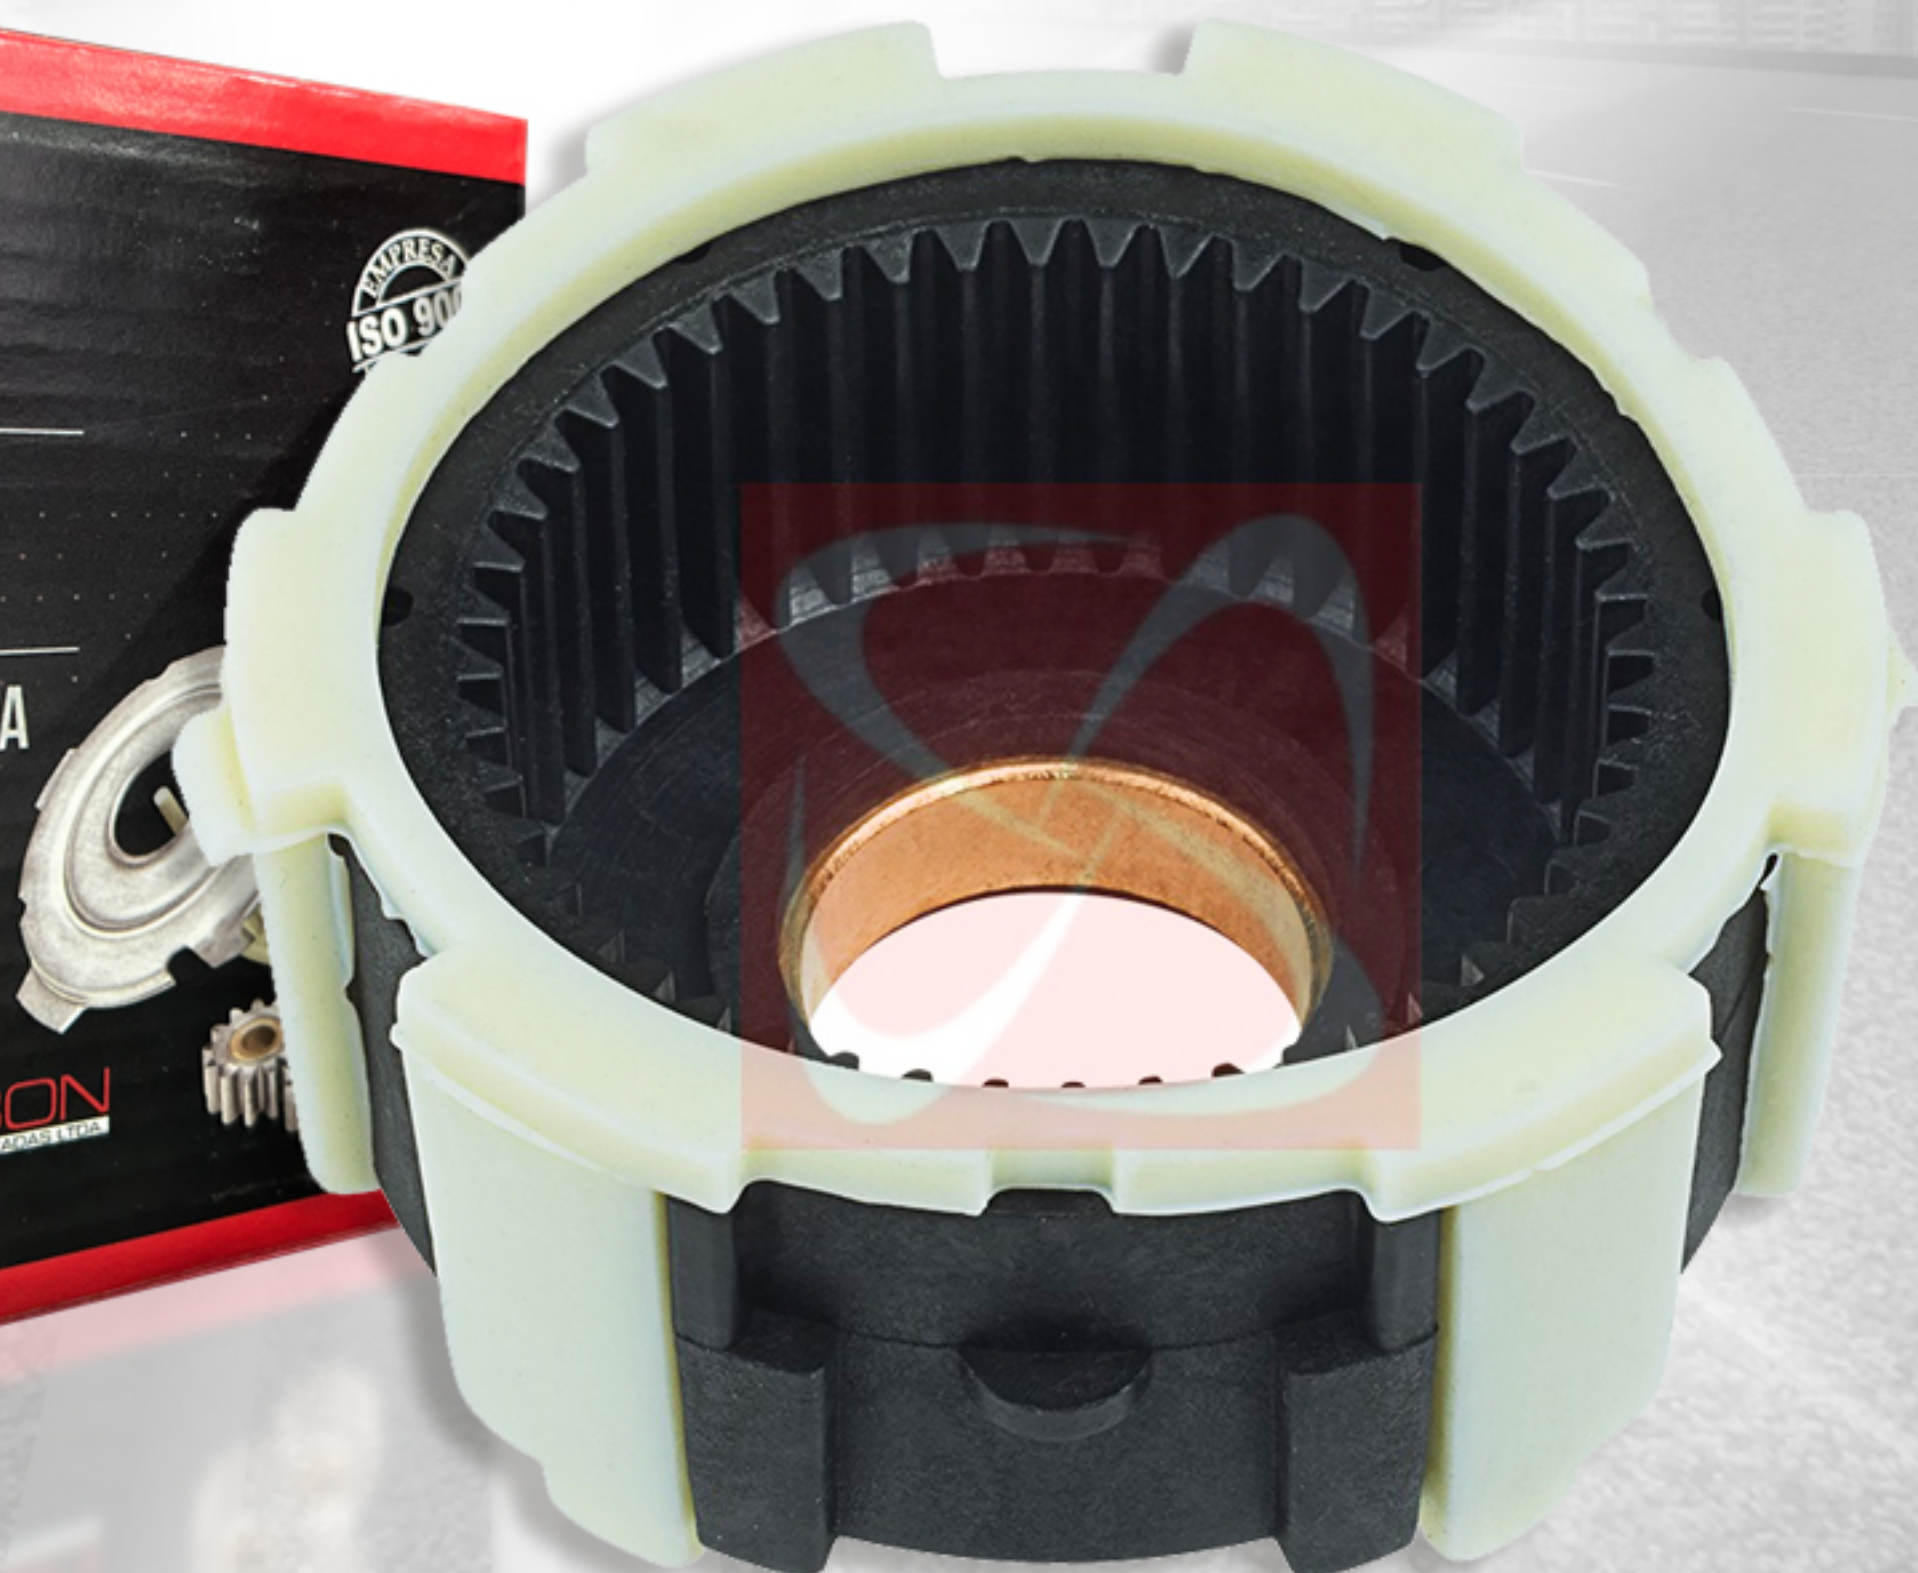

60g

CÓD. DE BARRAS

7894733563740

SULCARBON

REPARO DE PLANETÁRIA

RP-0181

FABRICANTE

DELCO