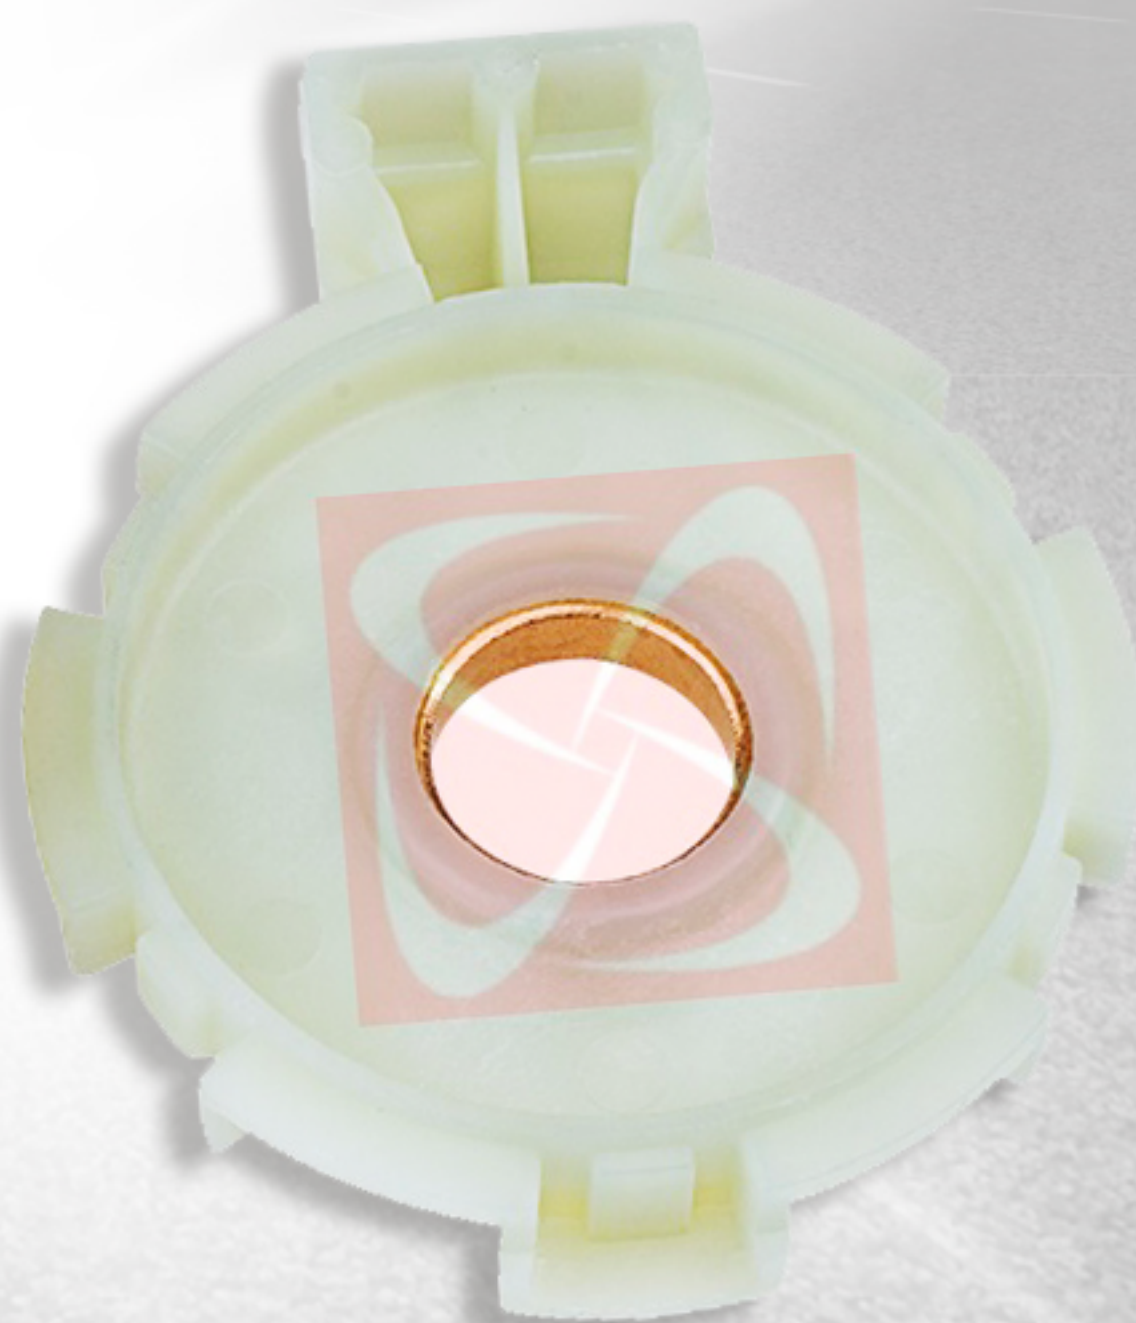

SULCARBON

REPARO DE PLANETÁRIA

RP-0152

FABRICANTE

BOSCH

Nº MOTOR

0 001 170 421

Nº DE DENTES

37

APLICAÇÕES

FIAT: Uno, Mobi, Argo

PESO LÍQUIDO

90g

CÓD. DE BARRAS

7894733563771